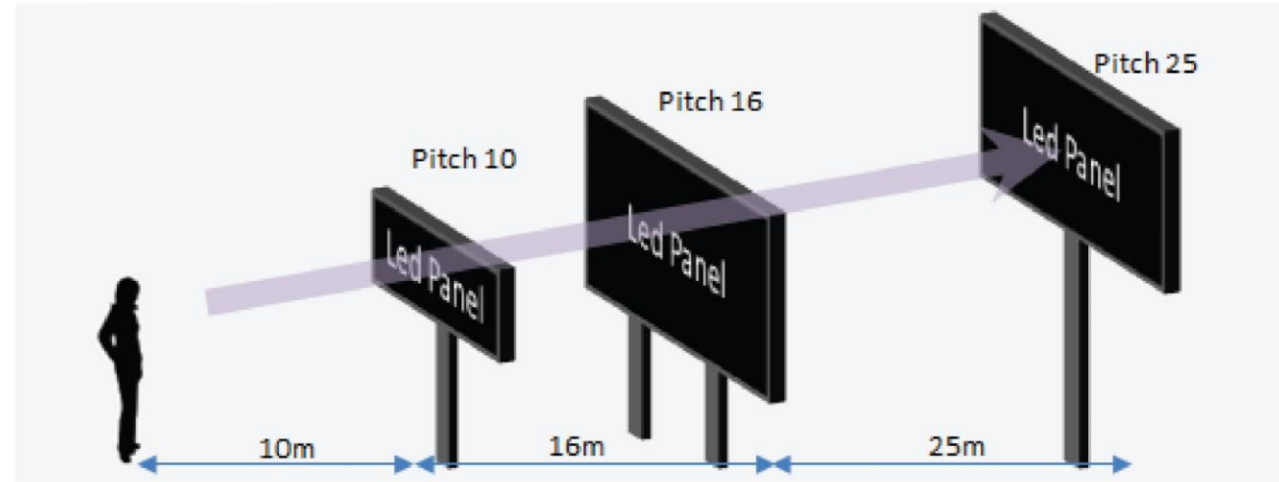

PRODUCT สินค้า

Outdoor
Product name

P3.91
Pixel pitch: 3.91mm
Size: 500x500mm

Outdoor
Product name

P4.81
Pixel pitch: 4.81mm
Size: 500x1000mm

Outdoor
Product name

P6.67
Pixel pitch: 6.67mm
Size: 960x960mm

Outdoor
Product name

Pixel pitch: 8mm
Size: 1024x1024mm
P8

Outdoor
Product name

P10
Pixel pitch: 10 mm
Size: 960x960mm

Outdoor
Product name

P16
Pixel pitch: 16 mm
Size: 960x960mm

PRODUCT NEW

LED SCREEN KIOSK

เพื่อในงานโฆษณาในพื้นที่
มีความทนทาน และ สวยงาม
และมีระบบที่ทันสมัยพร้อมรองรับ
ความต้องการของลูกค้าได้ใน
ทุกรูปแบบ

Pixel Pitch

ระยะมุมมองของภาพ และความคมชัด

รายละเอียด

การปรับแต่ง

Optional Sidelock

Optional Side Lock

Position Pin

Doorlock