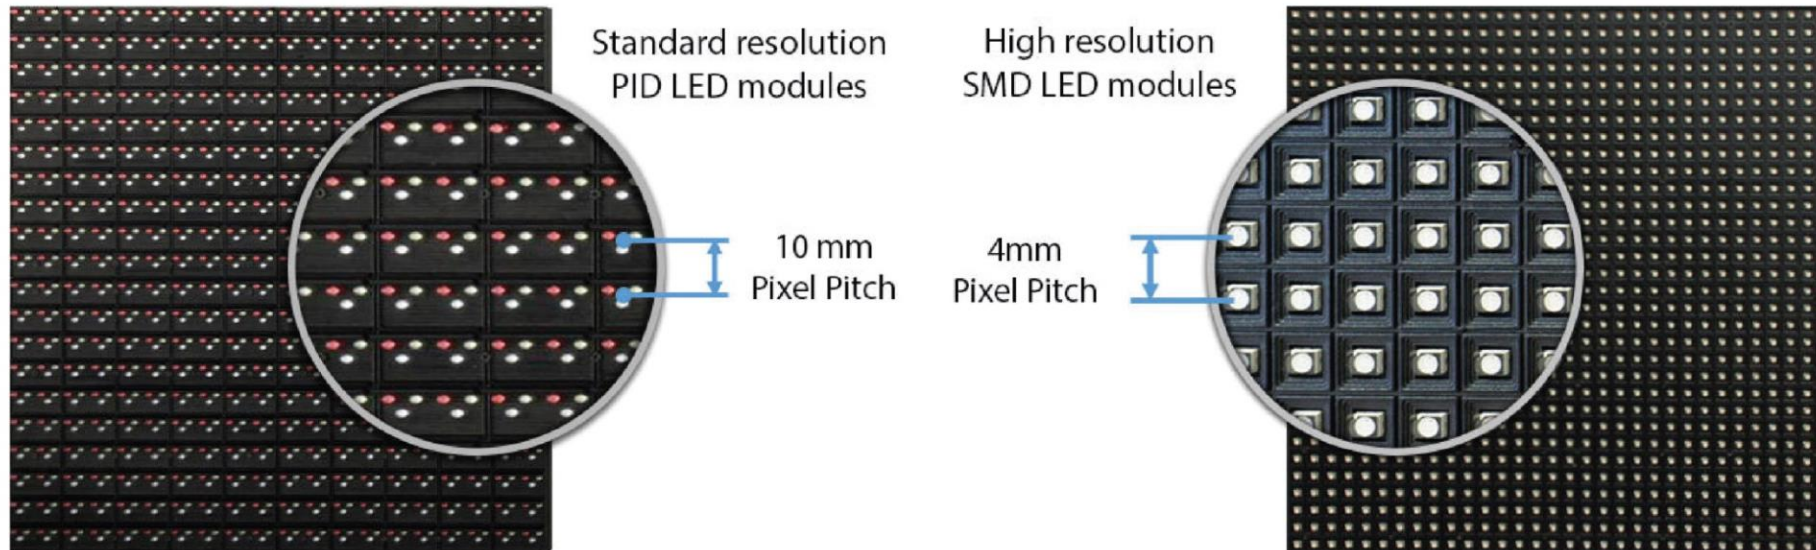

Pixel Pitch

ระยะมุมมองของภาพ และความคมชัด

รายละเอียด

การปรับแต่ง

Optional Sidelock

Optional Side Lock

Position Pin

Doorlock