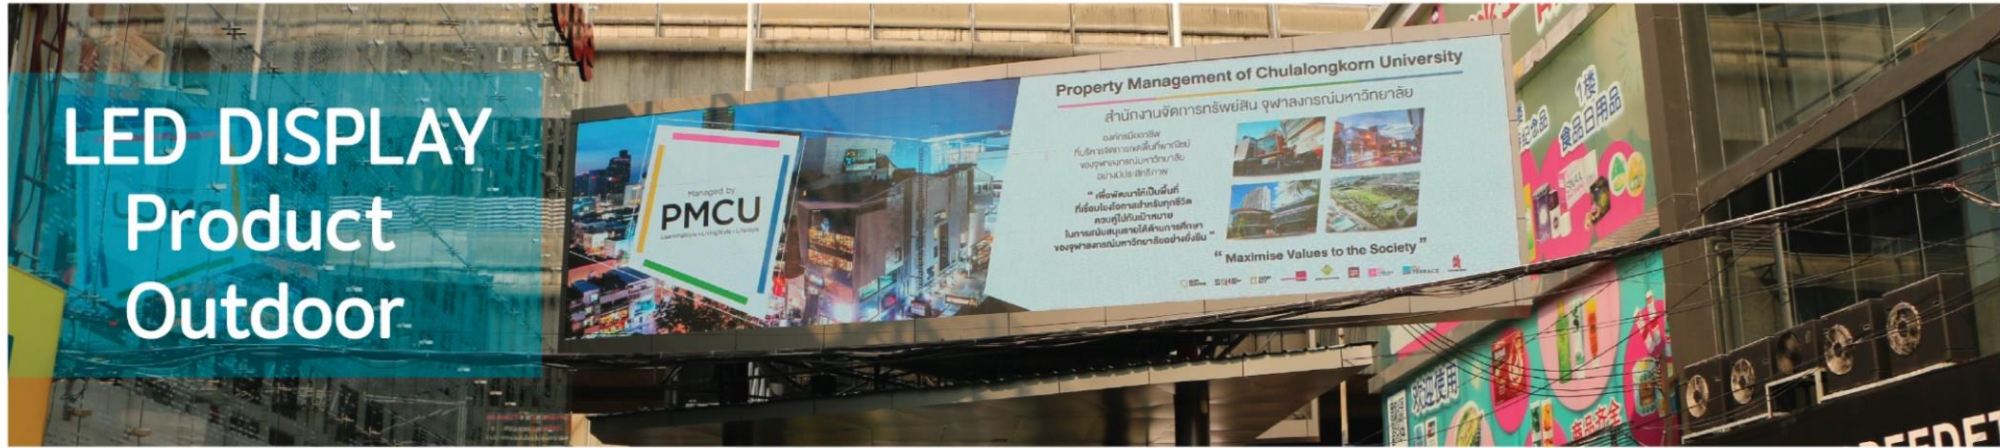

PRODUCT สินค้า

Outdoor
Product name

P3.91
Pixel pitch: 3.91mm
Size: 500x500mm

Outdoor
Product name

P4.81
Pixel pitch: 4.81mm
Size: 500x1000mm